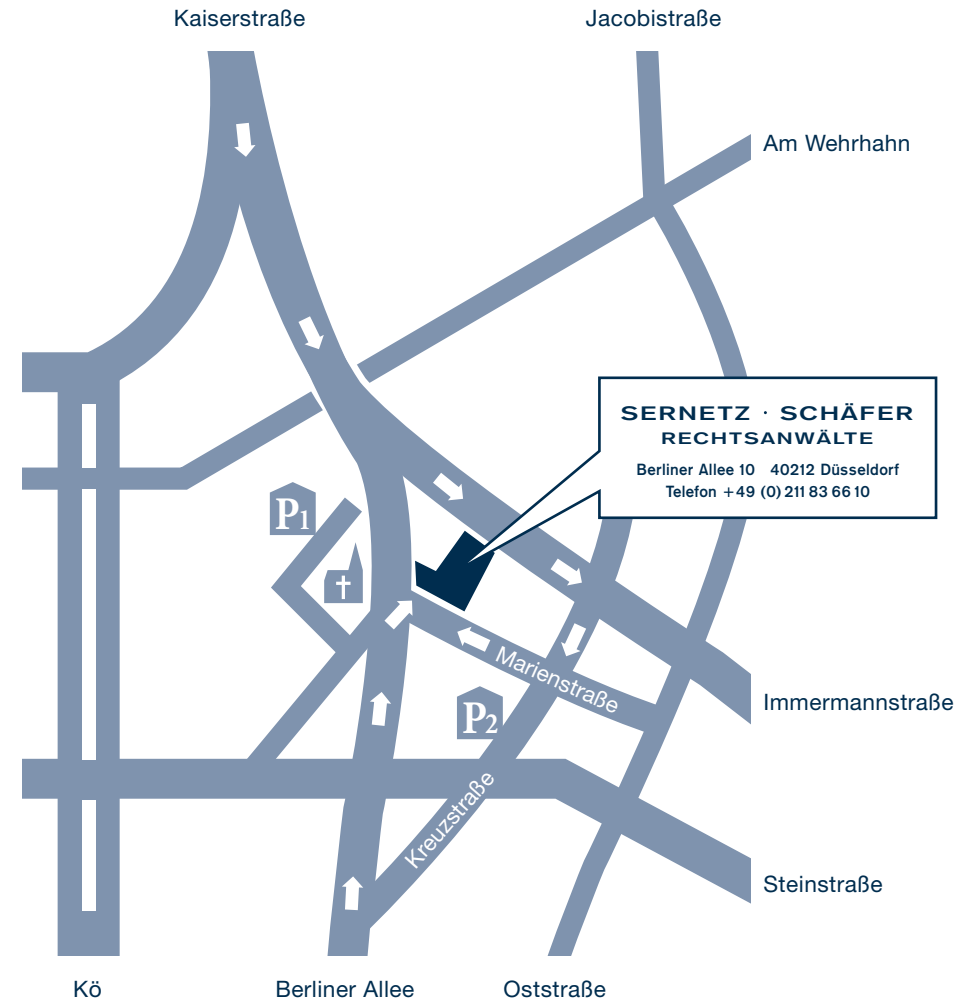

A 44 Richtung Flughafen, Aachen, Mönchengladbach bis Ausfahrt Nr. 30 Düsseldorf-Stockum (Achtung: Ausfahrt am Tunnelende!)

Richtung Innenstadt über Danziger Straße, Kennedydamm, Fischerstraße, Kaiserstraße, Hofgartenrampe links halten und Rampe hinauffahren, nochmals links halten, dann siehe Detailplan.

Richtung Innenstadt über Werstener Straße, Erasmusstraße, Corneliusstraße, Berliner Allee, dann siehe Detailplan.

Von Westen:

A 52 Richtung Düsseldorf

Richtung Innenstadt über Brüsseler Straße (Stadtautobahn, Verlängerung A 52)

Rheinufer-Tunnel, Rheinkniebrücke geradeaus weiter über Herzogstraße und links ab in die Corneliusstraße, Berliner Allee, dann siehe Detailplan.

Von Süden:

A 57 Richtung Krefeld bis AB-Kreuz Kaarst bzw.

A 46 Richtung Düsseldorf bis AB-Dreieck Neuss-West, dann A 57 Richtung Krefeld bis AB-Kreuz Kaarst.

A 52 Richtung Düsseldorf Richtung Innenstadt über Brüsseler Straße (Stadtautobahn, Verlängerung A 52) Rheinufer-Tunnel, Rheinkniebrücke geradeaus weiter über Herzogstraße und links ab in die Corneliusstraße, Berliner Allee, dann siehe Detailplan.